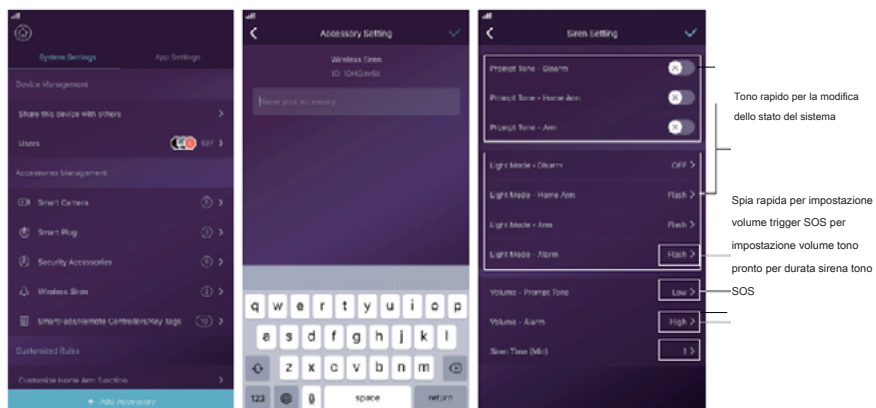

EKSELANS BY ITS

SE-3

Sirena da esterno wireless

Manuale d'uso

Panoramica del Prodotto

La sirena esterna wireless è un accessorio del sistema di allarme intelligente. È una sirena da esterno estremamente potente da 115 dB e potrebbe funzionare per 12 mesi in standby con 3 pile a secco (LR20). Montarlo all'esterno della casa può mostrare ai potenziali ladri che la tua casa è a prova di allarme. È facile da installare, affidabile e sicuro. Con il microprocessore principale e il dispositivo antimanomissione, esso emetterà un allarme e la pressione verrà mostrata in App quando viene manomessa. Il sistema informerebbe gli utenti di sostituire la batteria con l'app quando la sirena è in esaurimento.

Presenze

Associazione con il pannello di allarme

Scansione del codice QR per l'associazione

1. Accendere sia la sirena che il sistema di allarme;
2. Apri l'app, digita "Aggiungi accessorio" in "Impostazioni di sistema";
3. Scansiona il codice QR della sirena, puoi anche lo screenshot del codice QR salvato nel tuo album del telefono;
4. Denominalo, dopo "Salva", il risultato dell'associazione verrà confermato in App e indicato con 2 segnali acustici dalla sirena.

*Test: è anche possibile premere il pulsante "Test" in App per verificare se la sirena è stata accoppiata correttamente o meno.

Effetti luminosi

Stato di lavoro	Braccio domestico	Braccio	Disarmare	SOS
Posizione di illuminazione	Giusto	Sinistra	Tutti e due	Tutti e due
Modalità di illuminazione	Off / On / Flash	Off / On / Flash	Off / On / Flash	Flash nettamente