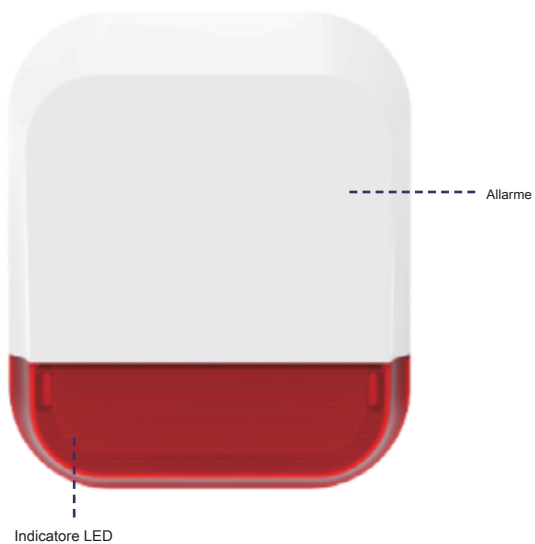

EKSELANS BY ITS

SE-3

Sirena da esterno wireless

Manuale d'uso

Panoramica del Prodotto

La sirena esterna wireless è un accessorio del sistema di allarme intelligente. È una sirena da esterno estremamente potente da 115 dB e potrebbe funzionare per 12 mesi in standby con 3 pile a secco (LR20). Montarlo all'esterno della casa può mostrare ai potenziali ladri che la tua casa è a prova di allarme. È facile da installare, affidabile e sicuro. Con il microprocessore principale e il dispositivo antimanomissione, esso emetterà un allarme e la pressione verrà mostrata in App quando viene manomessa. Il sistema informerebbe gli utenti di sostituire la batteria con l'app quando la sirena è in esaurimento.

specificazioni

Alimentazione elettrica	DC12V 1A (non incluso)
Batteria di backup	3x D (LR20) a secco
Distanza di trasmissione	Fino a 300 m senza ostacoli
Corrente di standby	≤20 uA
Corrente di funzionamento	<450 mA
Volume della sirena	115dB @ 30cm (regolabile)
Colore delle lenti	Rosso & blu
Temperatura di lavoro	- 10 ° C ~ 40 ° C
Umidità	90% rh (senza condensa)
Grado IP	IP54
Livella a bolla	sì
Dispositivo antimanomissione	supportato
Regolazione rapida della luce e del tono	supportato
Tempo di standby della batteria	36 mesi
Materiale dell'alloggiamento	PC + ABS + Anti-UV
Peso	950,7 g (batteria non inclusa) 1369,8 g (batteria inclusa)
Dimensioni (L * W * H)	240 millimetri * 220 millimetri * 70mm

Presenze

Associazione con il pannello di allarme

Scansione del codice QR per l'associazione

1. Accendere sia la sirena che il sistema di allarme;
2. Apri l'app, digita "Aggiungi accessorio" in "Impostazioni di sistema";
3. Scansiona il codice QR della sirena, puoi anche lo screenshot del codice QR salvato nel tuo album del telefono;
4. Denominalo, dopo "Salva", il risultato dell'associazione verrà confermato in App e indicato con 2 segnali acustici dalla sirena.