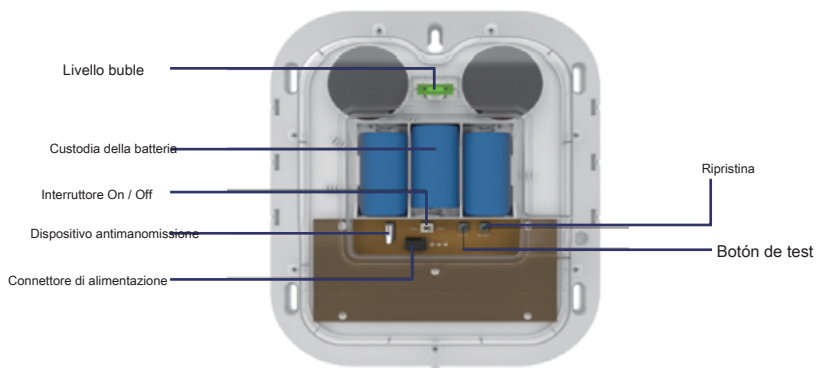

Associazione con il pannello di allarme

Scansione del codice QR per l'associazione

1. Accendere sia la sirena che il sistema di allarme;
2. Apri l'app, digita "Aggiungi accessorio" in "Impostazioni di sistema";
3. Scansiona il codice QR della sirena, puoi anche lo screenshot del codice QR salvato nel tuo album del telefono;
4. Denominalo, dopo "Salva", il risultato dell'associazione verrà confermato in App e indicato con 2 segnali acustici dalla sirena.

*Test: è anche possibile premere il pulsante "Test" in App per verificare se la sirena è stata accoppiata correttamente o meno.