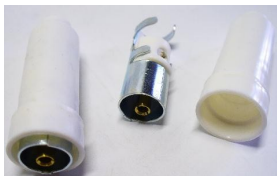

Complementi per antennistica terrestre

Spina TV volante tipo economico

Presa TV volante tipo economico

Spina TV volante (senza deformazione del cavo)

Presa TV volante (senza deformazione del cavo)

Spina TV volante schermato (senza deformazione del cavo)

Presa TV volante schermato (senza deformazione del cavo)

Giunto per cavo TV (segnali analogici terrestri)

Resistenza di chiusura 75 Ohm